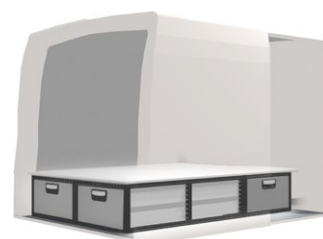

Roof rack
Part No: 27037