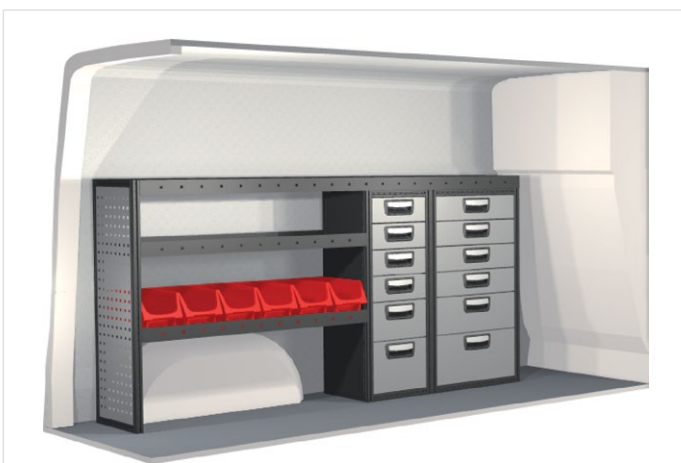

# Renault

Trafic 5 m<sup>3</sup> (L1 H1)

20100171	1836 mm	324 mm	918 mm	35.3

20100169	1026 mm	324 mm	918 mm	22.3

20100172	1809 mm	324 mm	918 mm	43.6

20100170	999 mm	324 mm	918 mm	30.7

20100173	1809 mm	324 mm	918 mm	71.8