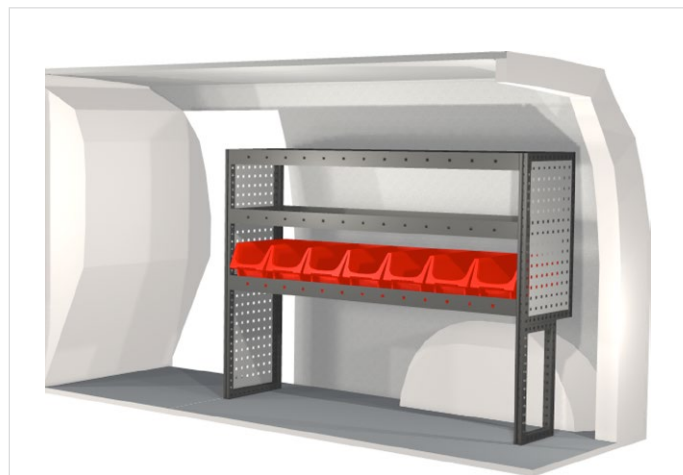

# Renault

Kangoo Maxi 4.6 m<sup>3</sup>

www.modul-system.com

20100163	1512 mm	324 mm	918 mm	26.7

20100161	1188 mm	324 mm	918 mm	24.0

20100164	1485 mm	324 mm	918 mm	37.0

20100162	1161 mm	324 mm	918 mm	40.7

20100165	1485 mm	324 mm	918 mm	48.1