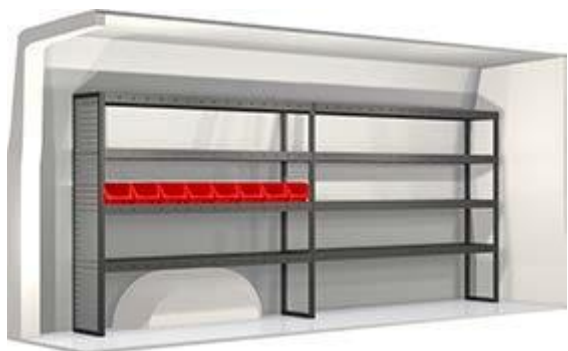

1.2 На левую сторону

ВАРИАНТ 1

Арт. 2010024528

Ширина 2835 мм, Глубина 324 мм, Высота 1296 мм, Вес 66,2 кг

Этот комплект специально подобран по размерам, чтобы идеально вписаться в интерьер автомобиля. Также он разрабатывался для обеспечения максимального удобства и безопасности.

Включает: 8 полок с резиновыми ковриками, перфорированная панель для инструментов, 8 ящиков Модуль-бокс.

Материал: анодированный алюминий, сталь, износостойкий пластик (коробки Модуль-бокс), порошковое покрытие

Элементы крепежа в комплекте. Детальная спецификация по запросу.