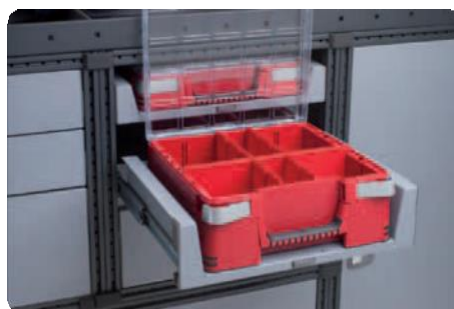

Mobil-Box (Мобил-Бокс)

Доступны несколько вариантов размеров.

Для получения дополнительной информации заходите на наш сайт www.amotiv.ru.