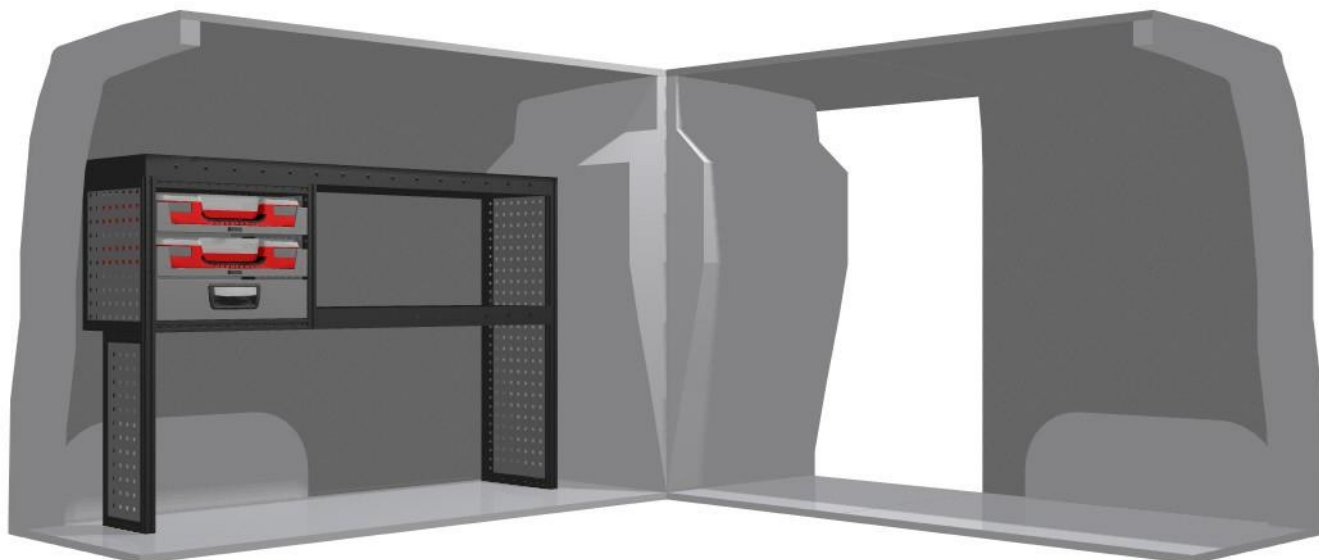

## Проект оснащения Citroen Berlingo для ООО «Квартет»

Citroën Berlingo 08 | Колесная база: 2730 мм | Объем грузового отсека: 3,3 м3

Общий вид:

Общие габариты (мм): Ш1322 x Г324 x В918

Общий вес (кг): 32 кг